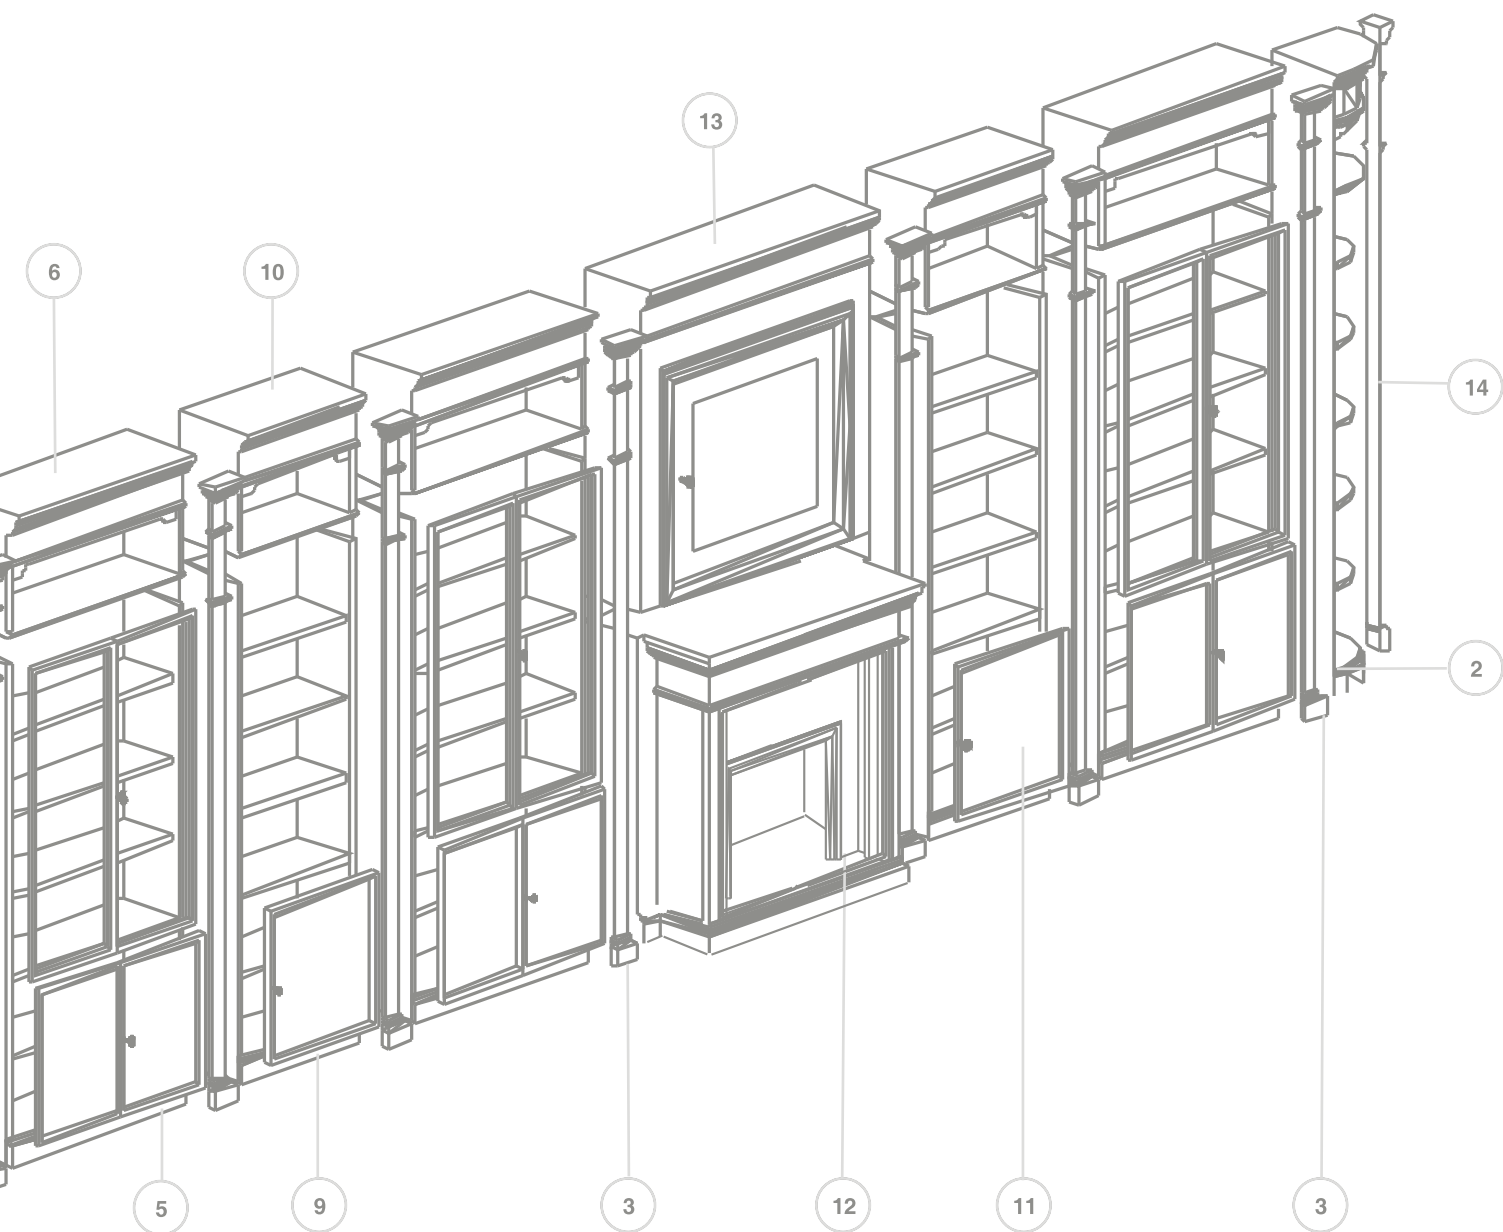

01101

2500x1900x780 mm

01102

2500x1900x780 mm

01121

2000x900x750 mm

01122

1800x900x750 mm

01128

960x35x600 mm

01129

760x35x600 mm

01123

1400x700x750mm

01124

1200x600x750mm

Armarios librería - Composiciones

Ejemplos de composiciones

h = 2500 mm

49

	Referencia	Descripción	Cant.
1	01210	Pilastra de remate Izquierda para rinconera curva	1 Ud.
2	01208	Rinconera curva	3 Uds.
3	01192	Pilastra de unión a 180°	10 Uds.
4	01194	Pilastra de unión con ángulo de 135°	2 Uds.
5	01171	Módulo básico ancho	7 Uds.
6	01199	Techo para añadir a módulo básico ancho	7 Uds.
7	01181	Juego de puertas bajas ciegas	7 Uds.