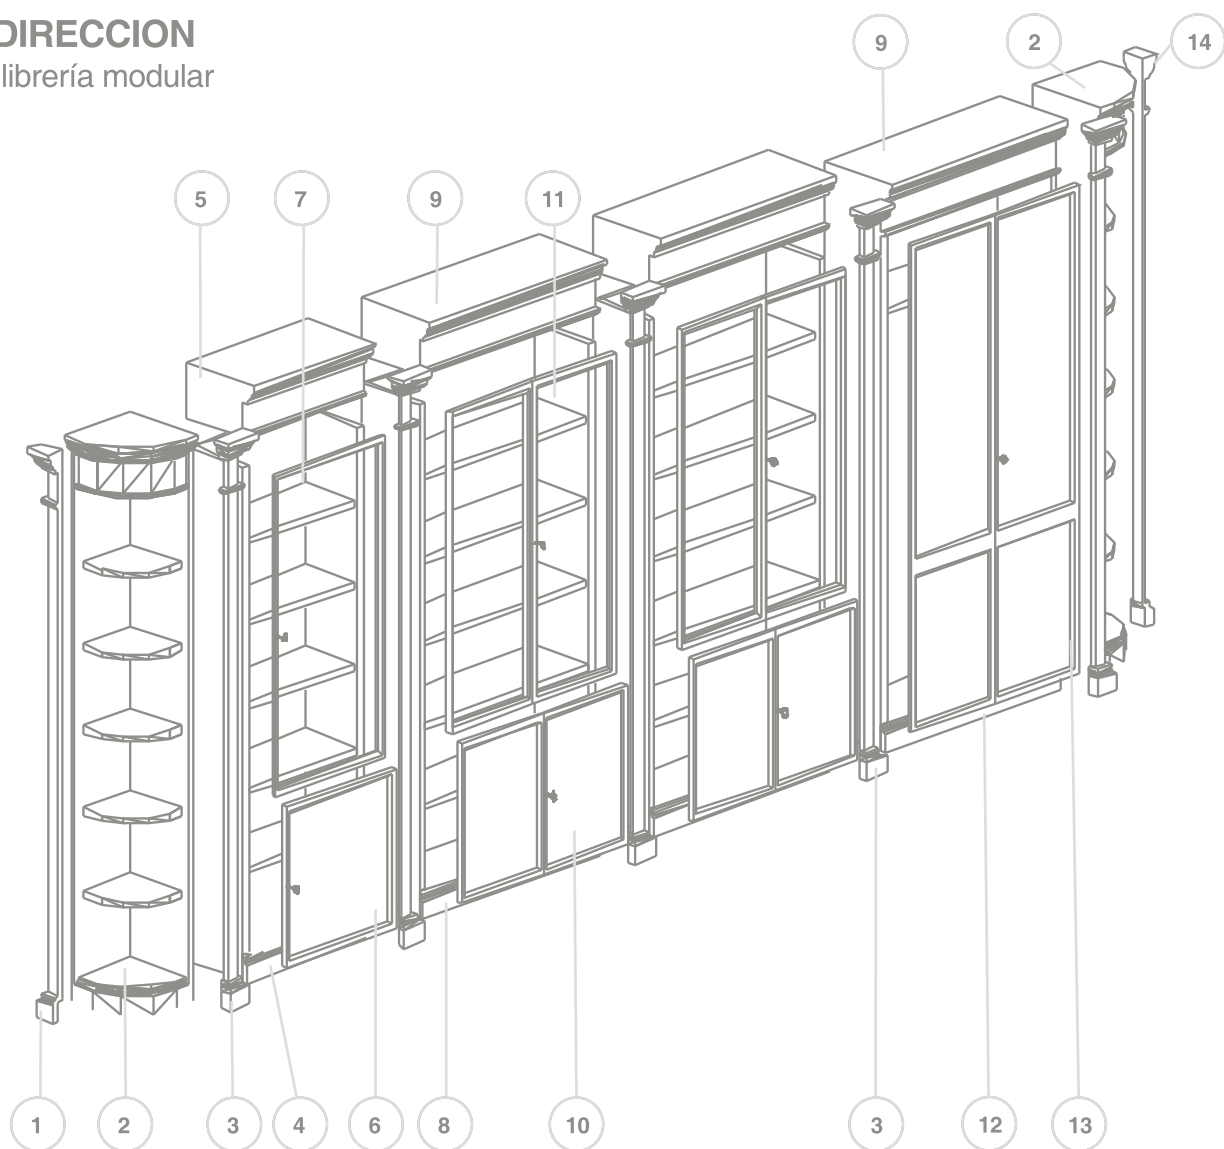

01101

2500x1900x780 mm

01102

2500x1900x780 mm

01121

2000x900x750 mm

01122

1800x900x750 mm

01128

960x35x600 mm

01129

760x35x600 mm

01123

1400x700x750mm

01124

1200x600x750mm

Ejemplos de composiciones

h = 2220 mm

ALTA DIRECCION

Armario librería modular

	Referencia	Descripción	Cant.
1	01175	Juego de costados finales	1 Ud.
2	01172	Pilastra de unión a 180º	7 Uds.
3	01171	Módulo básico ancho	4 Uds.
4	01179	Techo para añadir a módulo básico ancho	4 Uds.
5	01181	Juego de puertas bajas ciegas	4 Uds.
6	01183	Juego de puertas medianas de cristal	4 Uds.
7	01170	Módulo básico estrecho	2 Uds.
8	01178	Techo para añadir a módulo básico estrecho	2 Uds.
9	01180	Puerta baja ciega	2 Uds.
10	01201	Módulo básico "chimenea"	1 Ud.
11	01203	Módulo bar	1 Ud.
12	01174	Pilastra de unión a 90º	1 Ud.

ALTA DIRECCION

Armario librería modular

	Referencia	Descripción	Cant.
1	01207	Pilastra de remate Izquierda para rinconera curva	1 Ud.
2	01205	Rinconera curva	2 Uds.
3	01172	Pilastra de unión a 180°	5 Uds.
4	01170	Módulo básico estrecho	1 Ud.
5	01178	Techo para añadir a módulo básico estrecho	1 Ud.
6	01180	Puerta baja ciega	1 Ud.
7	01185	Puerta mediana de cristal	1 Ud.
8	01171	Módulo básico ancho	2 Uds.
9	01179	Techo para añadir a módulo básico ancho	3 Uds.
10	01181	Juego de puertas bajas ciegas	2 Uds.
11	01183	Juego de puertas medianas de cristal	2 Uds.
12	01171 -RO	Módulo básico armario ropero	1 Ud.
13	01184	Juego de puertas altas ciegas - Exclusivas para ropero	1 Ud.
14	01206	Pilastra de remate Derecha para rinconera curva	1 Ud.