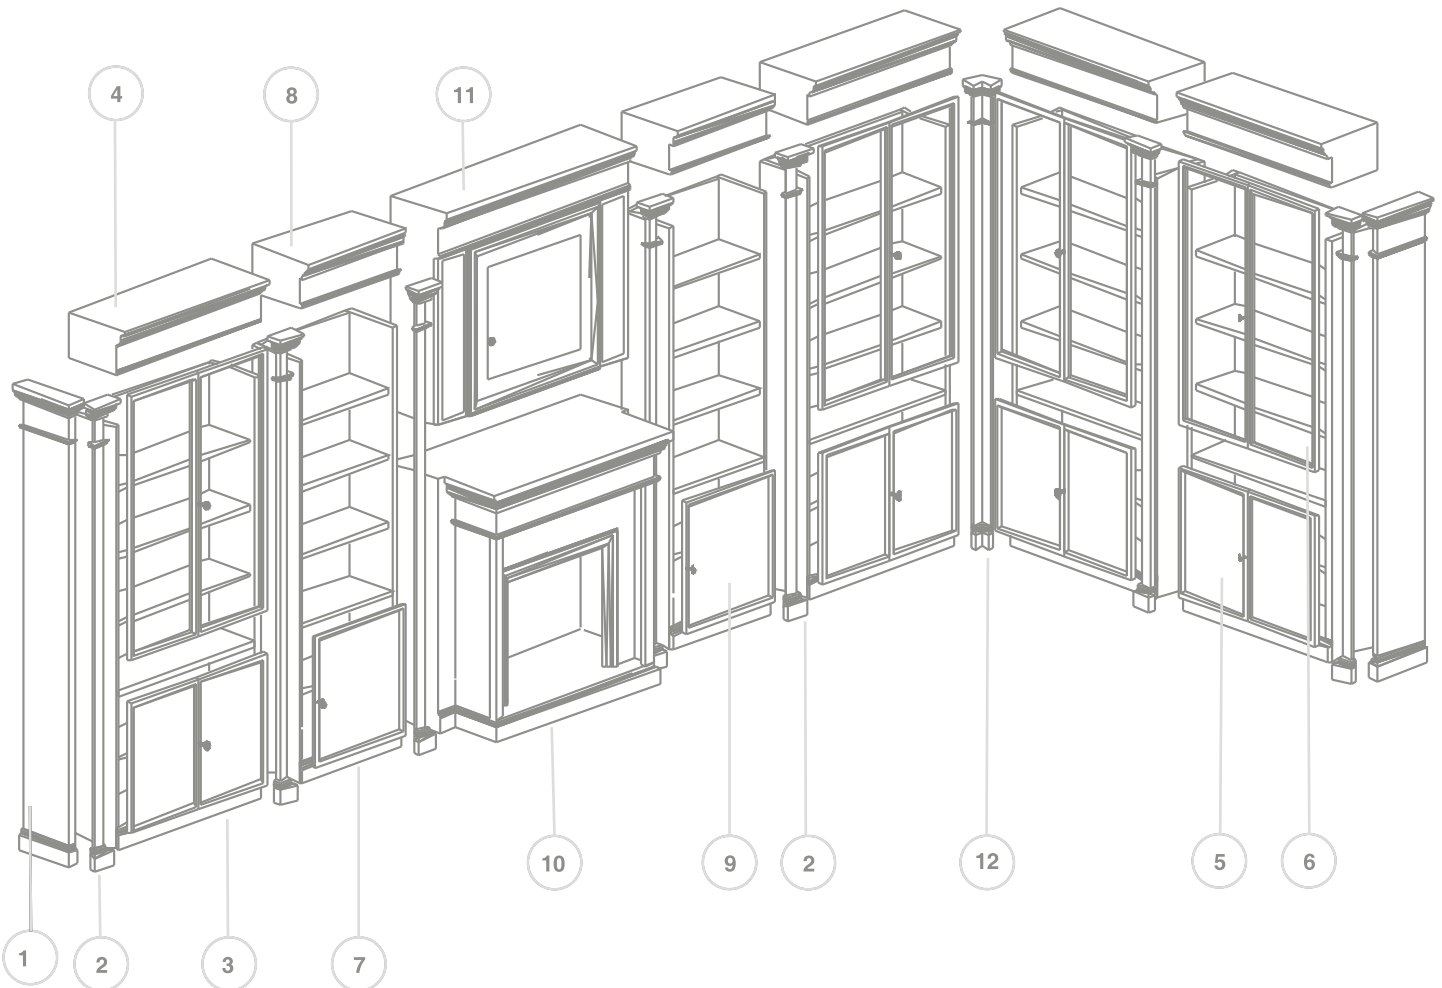

01101

2500x1900x780 mm

01102

2500x1900x780 mm

01121

2000x900x750 mm

01122

1800x900x750 mm

01128

960x35x600 mm

01129

760x35x600 mm

01123

1400x700x750mm

01124

1200x600x750mm

100x90x2500mm

01204

1200x390x1300mm

01254

1300x390x500mm

01255

1600x390x500mm

Armarios librería - Composiciones

Ejemplos de composiciones

h = 2220 mm

ALTA DIRECCION

Armario librería modular

	Referencia	Descripción	Cant.
1	01175	Juego de costados finales	1 Ud.
2	01172	Pilastra de unión a 180º	7 Uds.
3	01171	Módulo básico ancho	4 Uds.
4	01179	Techo para añadir a módulo básico ancho	4 Uds.
5	01181	Juego de puertas bajas ciegas	4 Uds.
6	01183	Juego de puertas medianas de cristal	4 Uds.
7	01170	Módulo básico estrecho	2 Uds.
8	01178	Techo para añadir a módulo básico estrecho	2 Uds.
9	01180	Puerta baja ciega	2 Uds.
10	01201	Módulo básico "chimenea"	1 Ud.
11	01203	Módulo bar	1 Ud.
12	01174	Pilastra de unión a 90º	1 Ud.