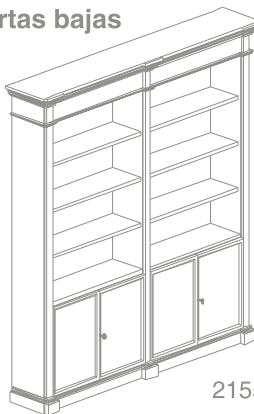

01008

2050x850x740 mm

01009

1050x850x750 mm

01010

1600x850x750 mm

01011

2100x850x750 mm

Armarios librería - Componentes

Armarios librería

Módulos básicos

Puertas

Armario puertas bajas
y puertas de cristal

2155x390x2220 mm

Armario puertas bajas

2155x390x2220 mm

Armario puertas bajas
y puertas de cristal

3131x390x2220 mm

Armario puertas bajas

3131x390x2220 mm

01170

658x333x2000 mm

01171

965x333x2000 mm