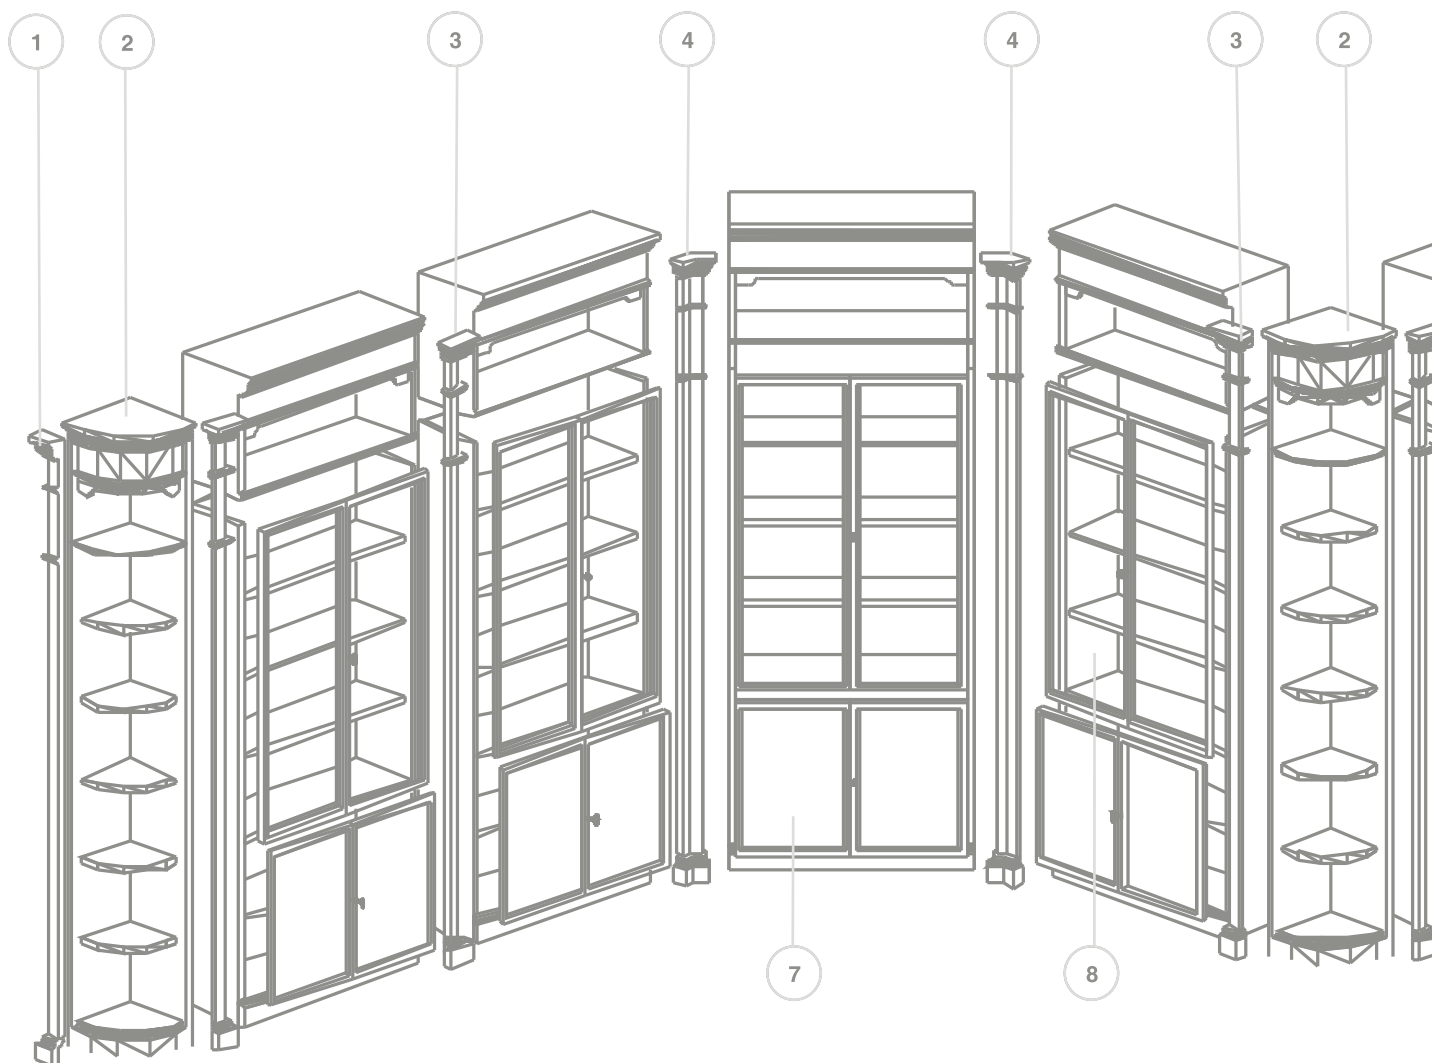

01101

2500x1900x780 mm

01102

2500x1900x780 mm

01121

2000x900x750 mm

01122

1800x900x750 mm

01128

960x35x600 mm

01129

760x35x600 mm

01123

1400x700x750mm

01124

1200x600x750mm

ALTA DIRECCION

Armario librería modular

	Referencia	Descripción	Cant.
1	01207	Pilastra de remate Izquierda para rinconera curva	1 Ud.
2	01205	Rinconera curva	2 Uds.
3	01172	Pilastra de unión a 180°	5 Uds.
4	01170	Módulo básico estrecho	1 Ud.
5	01178	Techo para añadir a módulo básico estrecho	1 Ud.
6	01180	Puerta baja ciega	1 Ud.
7	01185	Puerta mediana de cristal	1 Ud.
8	01171	Módulo básico ancho	2 Uds.
9	01179	Techo para añadir a módulo básico ancho	3 Uds.
10	01181	Juego de puertas bajas ciegas	2 Uds.
11	01183	Juego de puertas medianas de cristal	2 Uds.
12	01171 -RO	Módulo básico armario ropero	1 Ud.
13	01184	Juego de puertas altas ciegas - Exclusivas para ropero	1 Ud.
14	01206	Pilastra de remate Derecha para rinconera curva	1 Ud.

Armarios librería - Composiciones

Ejemplos de composiciones

h = 2500 mm

49

	Referencia	Descripción	Cant.
1	01210	Pilastra de remate Izquierda para rinconera curva	1 Ud.
2	01208	Rinconera curva	3 Uds.
3	01192	Pilastra de unión a 180°	10 Uds.
4	01194	Pilastra de unión con ángulo de 135°	2 Uds.
5	01171	Módulo básico ancho	7 Uds.
6	01199	Techo para añadir a módulo básico ancho	7 Uds.
7	01181	Juego de puertas bajas ciegas	7 Uds.