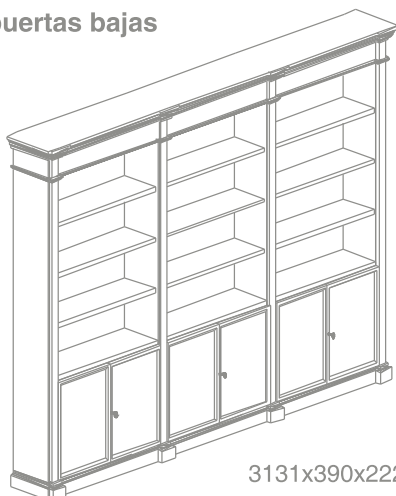

Armarios librería - Componentes

Armarios librería

Módulos básicos

Puertas

Armario puertas bajas
y puertas de cristal

2155x390x2220 mm

Armario puertas bajas

2155x390x2220 mm

Armario puertas bajas
y puertas de cristal

3131x390x2220 mm

Armario puertas bajas

3131x390x2220 mm

01170

658x333x2000 mm

01171

965x333x2000 mm