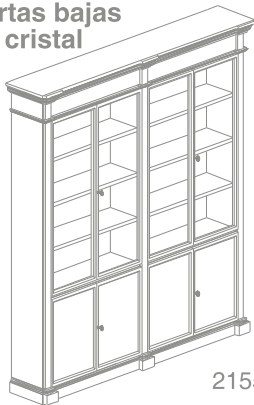

01004

450x450x950mm

01005

450x450x950mm

01006

930x850x740 mm

01007

1580x850x740 mm

01008

2050x850x740 mm

01009

1050x850x750 mm

01010

1600x850x750 mm

01011

2100x850x750 mm

Armarios librería - Componentes

Armarios librería

Módulos básicos

Puertas

Armario puertas bajas
y puertas de cristal

2155x390x2220 mm

Armario puertas bajas

2155x390x2220 mm

Armario puertas bajas
y puertas de cristal

3131x390x2220 mm

Armario puertas bajas

3131x390x2220 mm

01170

658x333x2000 mm

01171

965x333x2000 mm