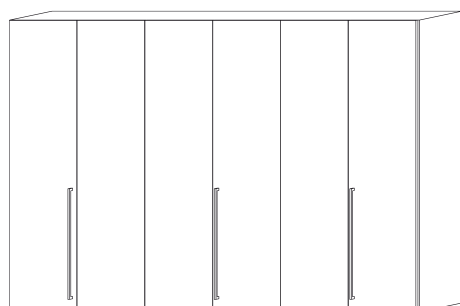

W: 323 cm.
L: 60 cm.
H: 230 cm.