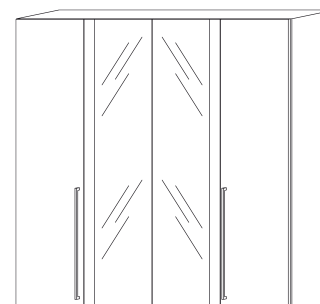

W: 163 cm.
L: 60 cm.
H: 230 cm.

Armadio 4 porte
4 door wardrobe
Armoire 4 portes

W: 216 cm.
L: 60 cm.
H: 230 cm.

Armadio 4 porte con specchio
4 door wardrobe w/mirror
Armoire 4 portes av/miroir

W: 216 cm.
L: 60 cm.
H: 230 cm.

Armadio 5 porte
5 door wardrobe
Armoire 5 portes

W: 270 cm.
L: 60 cm.
H: 230 cm.

Armadio 5 porte con specchio
5 door wardrobe w/mirror
Armoire 5 portes av/miroir

W: 270 cm.
L: 60 cm.
H: 230 cm.

Armadio 6 porte
6 door wardrobe
Armoire 6 portes