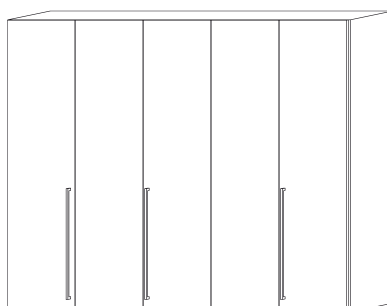

W: 163 cm.
L: 60 cm.
H: 230 cm.

Armadio 4 porte
4 door wardrobe
Armoire 4 portes

W: 216 cm.
L: 60 cm.
H: 230 cm.

Armadio 4 porte con specchio
4 door wardrobe w/mirror
Armoire 4 portes av/miroir

W: 216 cm.
L: 60 cm.
H: 230 cm.

Armadio 5 porte
5 door wardrobe
Armoire 5 portes

W: 270 cm.
L: 60 cm.
H: 230 cm.

Armadio 5 porte con specchio
5 door wardrobe w/mirror
Armoire 5 portes av/miroir

W: 270 cm.
L: 60 cm.
H: 230 cm.

Armadio 6 porte
6 door wardrobe
Armoire 6 portes