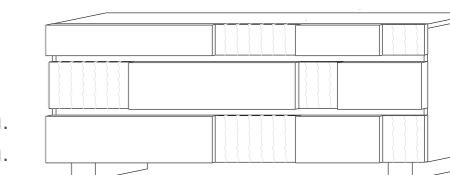

Comò doppio 6 cassetti
6 drawer double dresser
commode double 6 tiroirs

W: 188 cm.
L: 51 cm.
H: 78 cm.