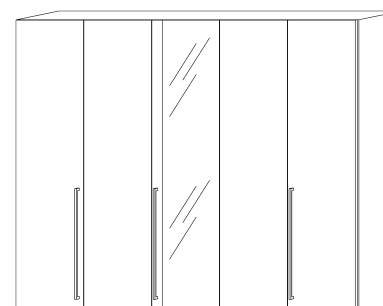

W: 163 cm.
L: 60 cm.
H: 230 cm.

Armadio 4 porte
4 door wardrobe
Armoire 4 portes

W: 216 cm.
L: 60 cm.
H: 230 cm.

Armadio 4 porte con specchio
4 door wardrobe w/mirror
Armoire 4 portes av/miroir

W: 216 cm.
L: 60 cm.
H: 230 cm.

Armadio 5 porte
5 door wardrobe
Armoire 5 portes

W: 270 cm.
L: 60 cm.
H: 230 cm.

Armadio 5 porte con specchio
5 door wardrobe w/mirror
Armoire 5 portes av/miroir

W: 270 cm.
L: 60 cm.
H: 230 cm.

Armadio 6 porte
6 door wardrobe
Armoire 6 portes