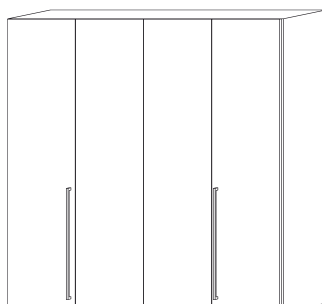

W: 216 cm.
L: 66 cm.
H: 230 cm.

Armadio 2 porte
2 door wardrobe
Armoire 2 portes

W: 109 cm.
L: 60 cm.
H: 230 cm.

Armadio 3 porte
3 door wardrobe
Armoire 3 portes

W: 163 cm.
L: 60 cm.
H: 230 cm.

Armadio 3 porte con specchio
3 door wardrobe w/mirror
Armoire 3 portes av/miroir

W: 163 cm.
L: 60 cm.
H: 230 cm.

Armadio 4 porte
4 door wardrobe
Armoire 4 portes

W: 216 cm.
L: 60 cm.
H: 230 cm.

Armadio 4 porte con specchio
4 door wardrobe w/mirror
Armoire 4 portes av/miroir

W: 216 cm.
L: 60 cm.
H: 230 cm.

Armadio 5 porte
5 door wardrobe
Armoire 5 portes

W: 270 cm.
L: 60 cm.
H: 230 cm.

Armadio 5 porte con specchio
5 door wardrobe w/mirror
Armoire 5 portes av/miroir

W: 270 cm.
L: 60 cm.
H: 230 cm.

Armadio 6 porte
6 door wardrobe
Armoire 6 portes