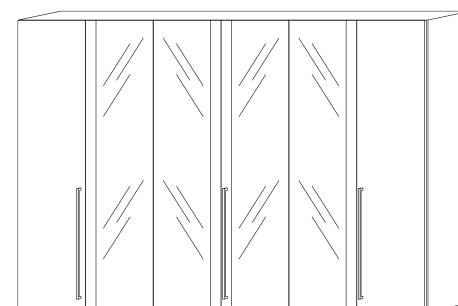

Armadio 6 porte con specchio
6 door wardrobe w/mirror
Armoire 6 portes av/miroir

W: 323 cm.
L: 60 cm.
H: 230 cm.