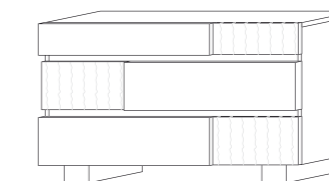

Comò 3 cassetti
3 drawer dresser
commode 3 tiroirs

W: 125 cm.
L: 51 cm.
H: 78 cm.